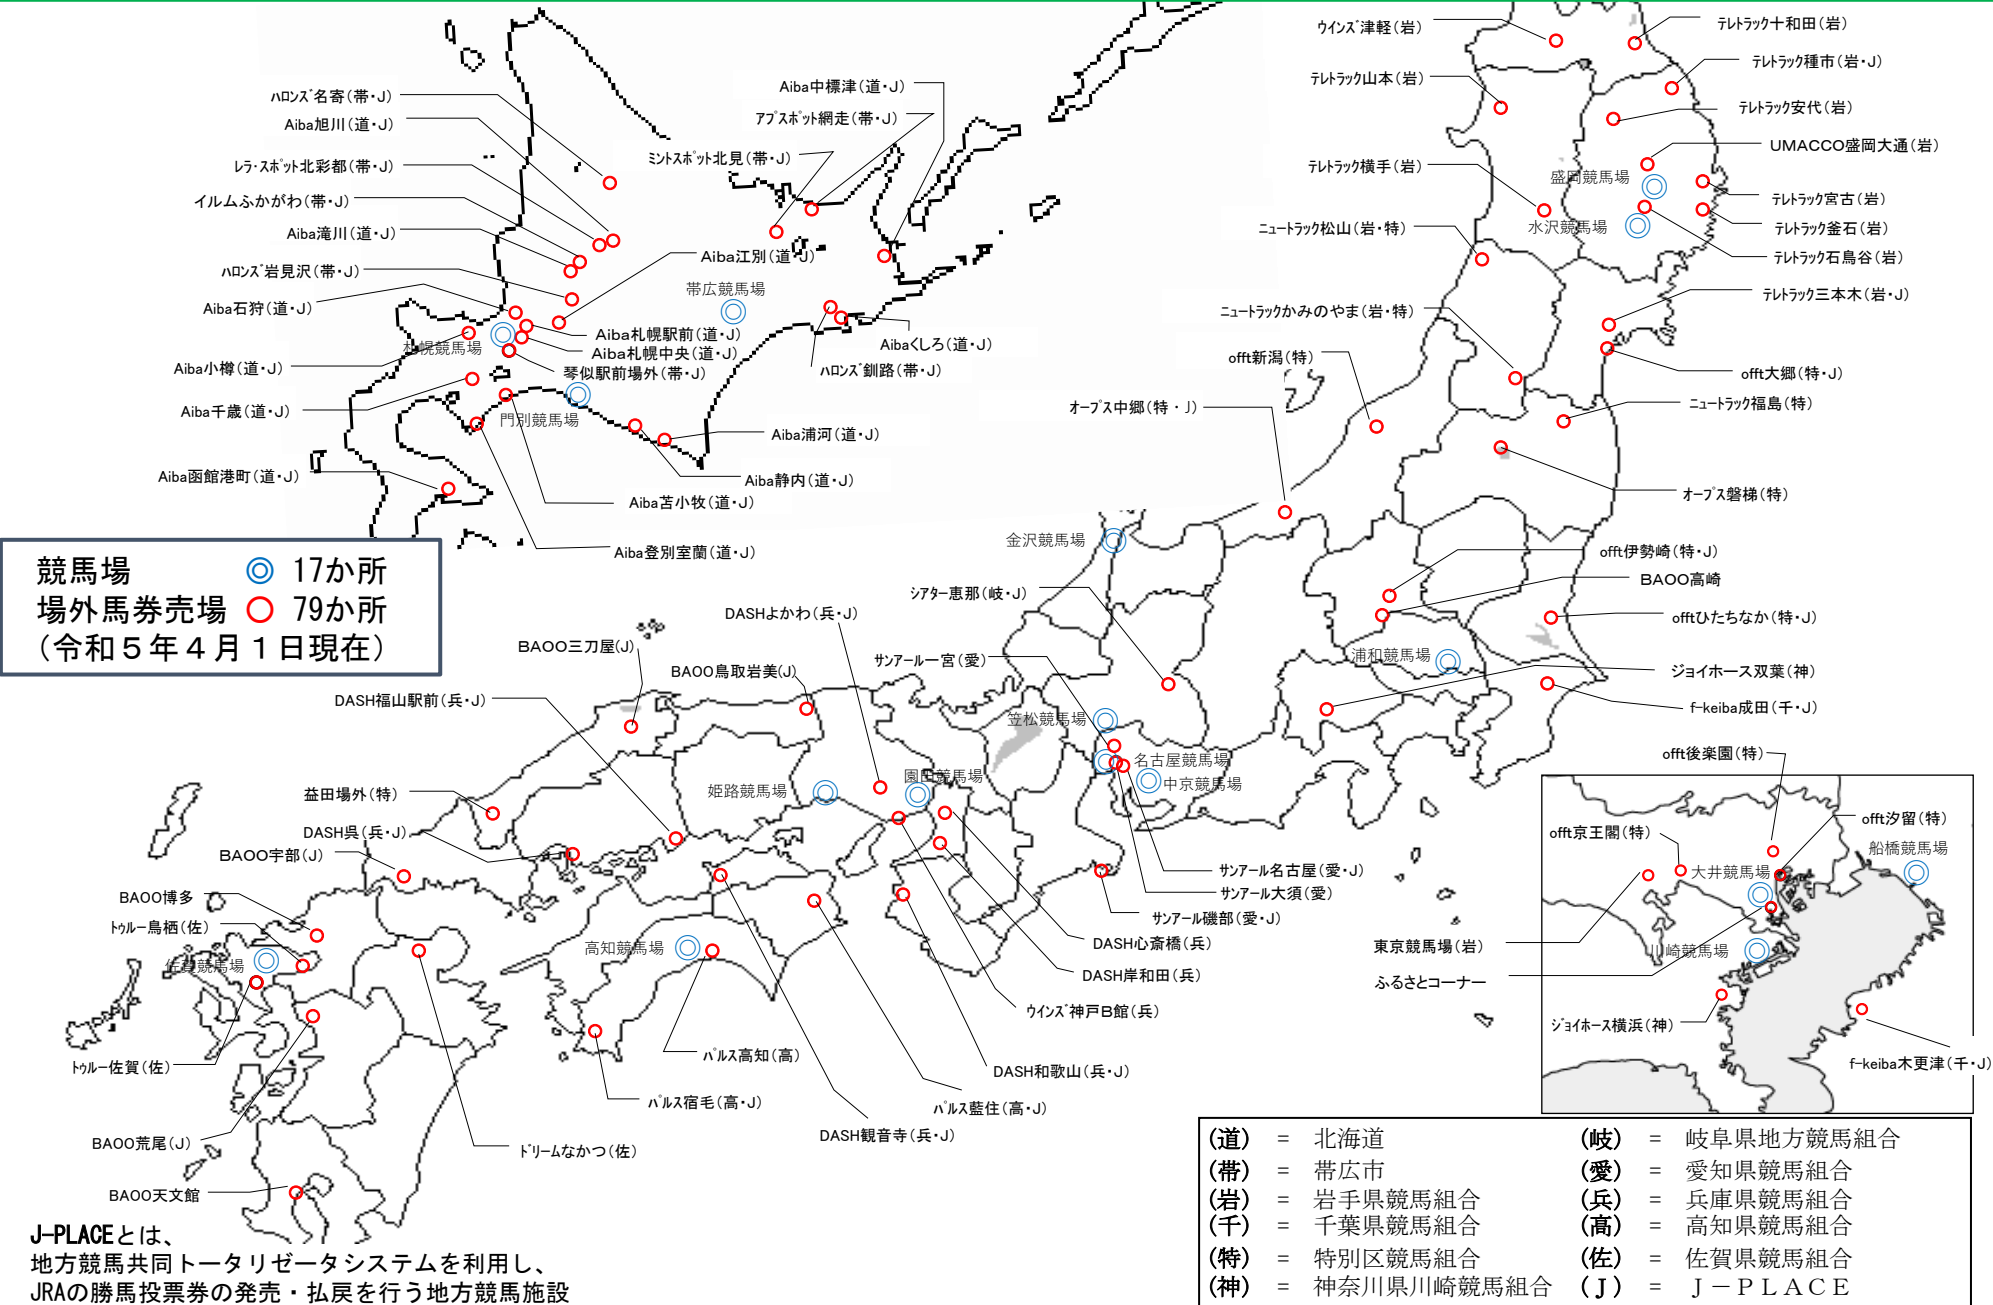

地方競馬の競馬場及び場外馬券売場について

J-PLACEとは、
 地方競馬共同ターミナルシステムを利用し、
 JRAの勝馬投票券の発売・払戻を行う地方競馬施設