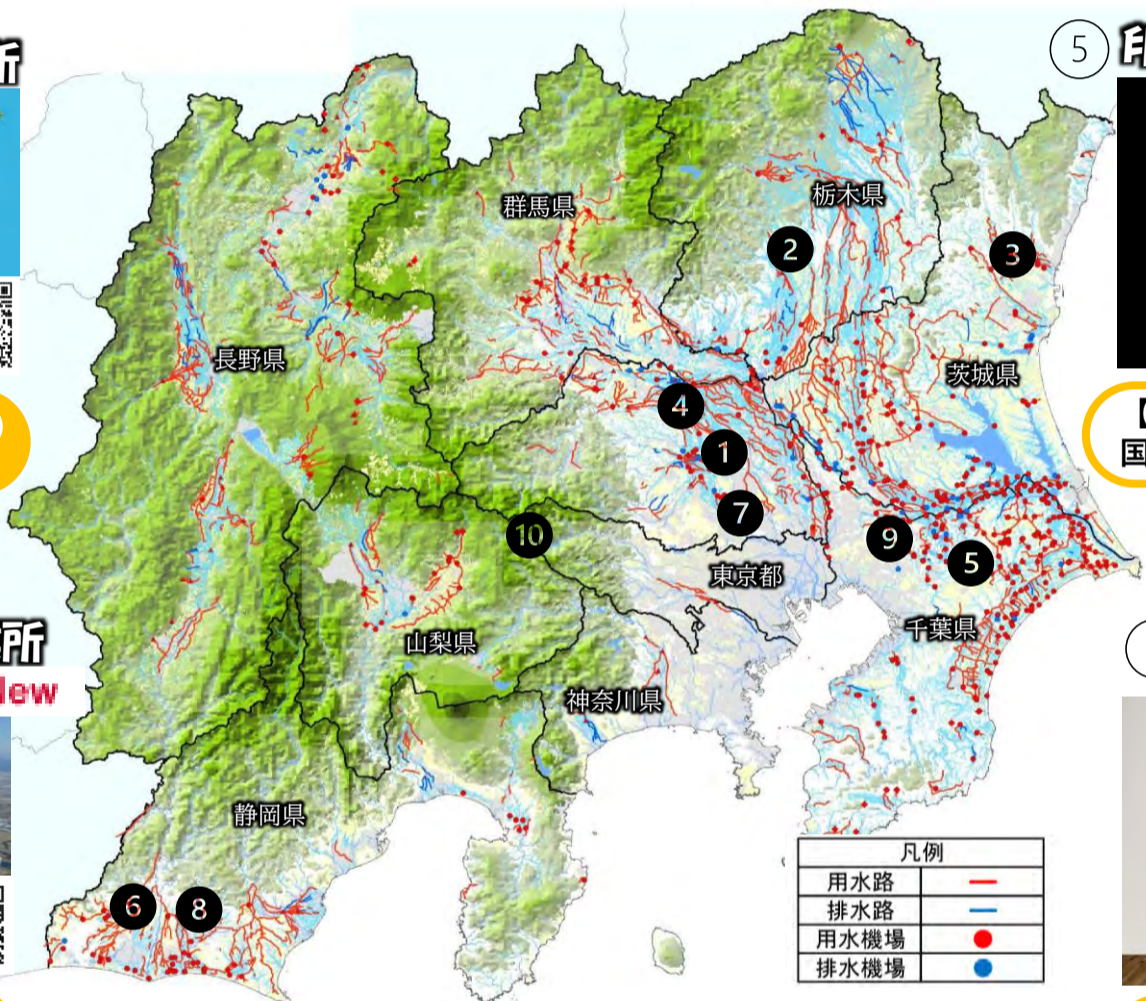

## ③ 那珂川沿岸農業水利事業所

那珂川沿岸農業水利事業所の  
仕事紹介

## ④ 荒川中部農業水利事業所

国家一般職農政局出先機関  
の仕事紹介(技術系職員)

## ⑤ 印旛沼三期農業水利事業所

【就職活動】  
国家公務員の魅力語ってみた

この図は関東管内の基幹的な農業用用水路・排水路、用排水機場の位置を示しています。出展：日本水土図鑑 地域別水土図 (<https://www.maff.go.jp/j/nousin/nihonsuidozu.html>)