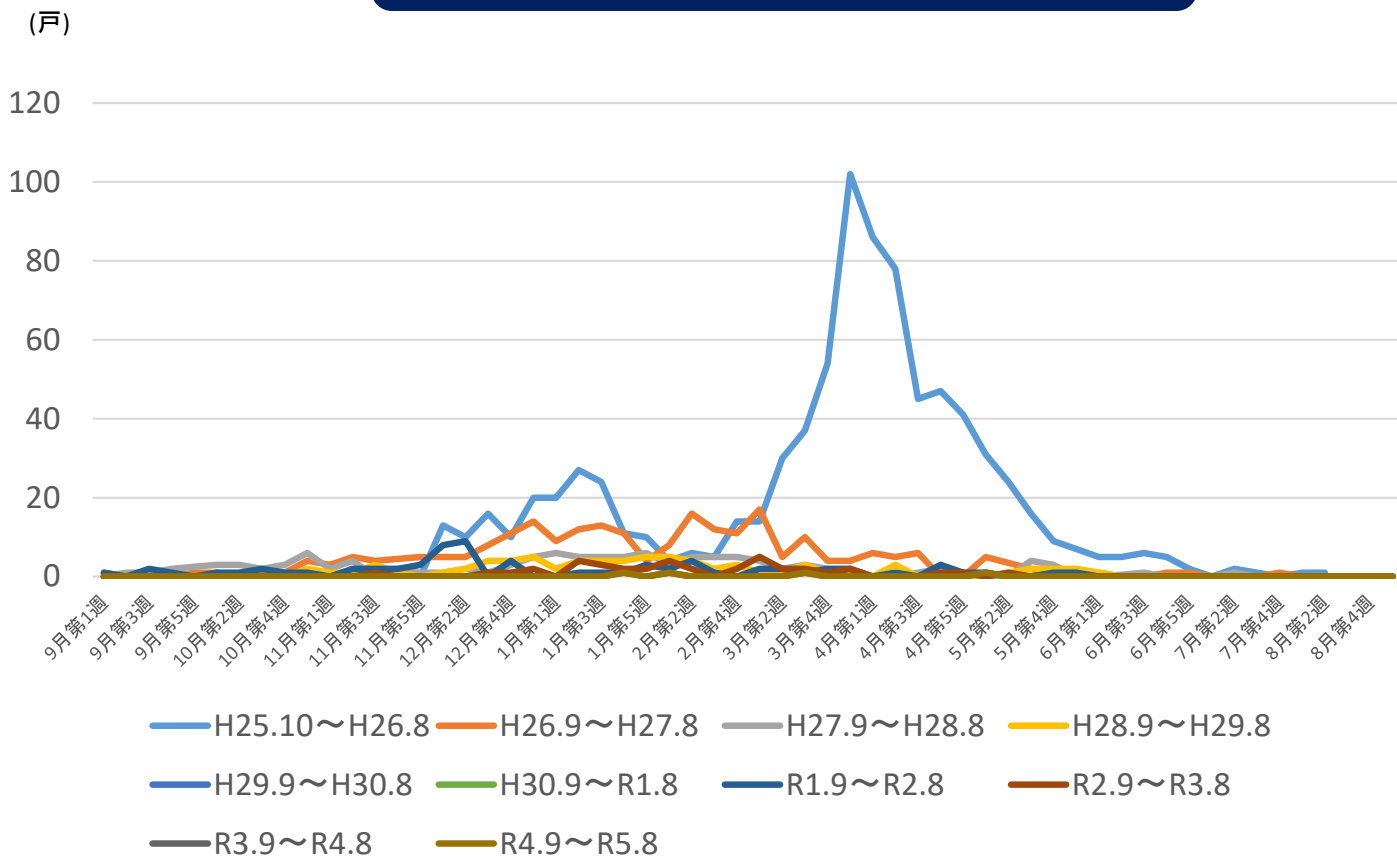

# 豚流行性下痢(PED)のシーズン毎の発生農場数の推移

## 月別の新たな発生農場数

## 各シーズンの累計発生農場数

	H25	H26	H27	H28	H29	H30	R1	R2	R3	R4
戸数	817	233	107	75	35	108	70	39	4	9
都道府県数	38	28	16	15	8	7	4	7	3	1

	9月	10月	11月	12月	1月	2月	3月	4月	5月	6月	7月	8月
R4シーズン	0	0	1	1	7	-	-	-	-	-	-	-