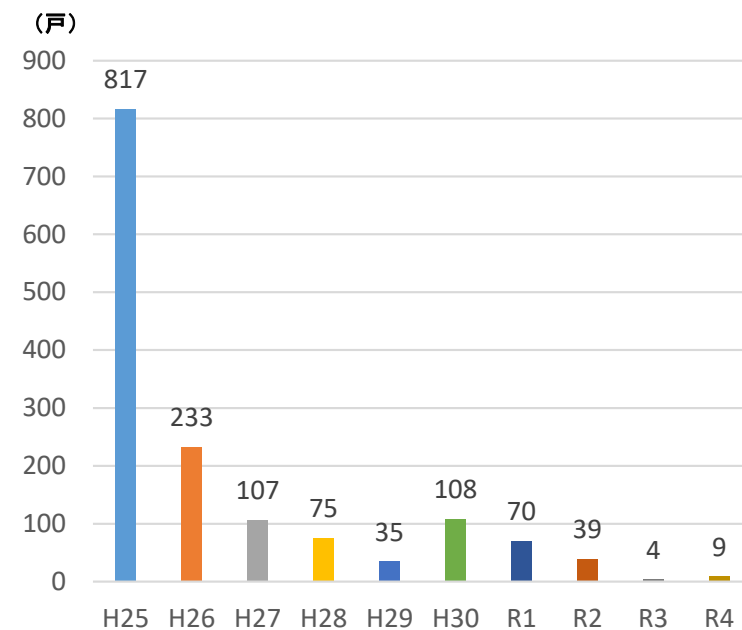

# 豚流行性下痢(PED)のシーズン毎の発生農場数の推移

## 月別の新たな発生農場数

## 各シーズンの累計発生農場数

	H25	H26	H27	H28	H29	H30	R1	R2	R3	R4
戸数	817	233	107	75	35	108	70	39	4	9
都道府県数	38	28	16	15	8	7	4	7	3	1

	9月	10月	11月	12月	1月	2月	3月	4月	5月	6月	7月	8月
R4シーズン	0	0	1	1	7	-	-	-	-	-	-	-